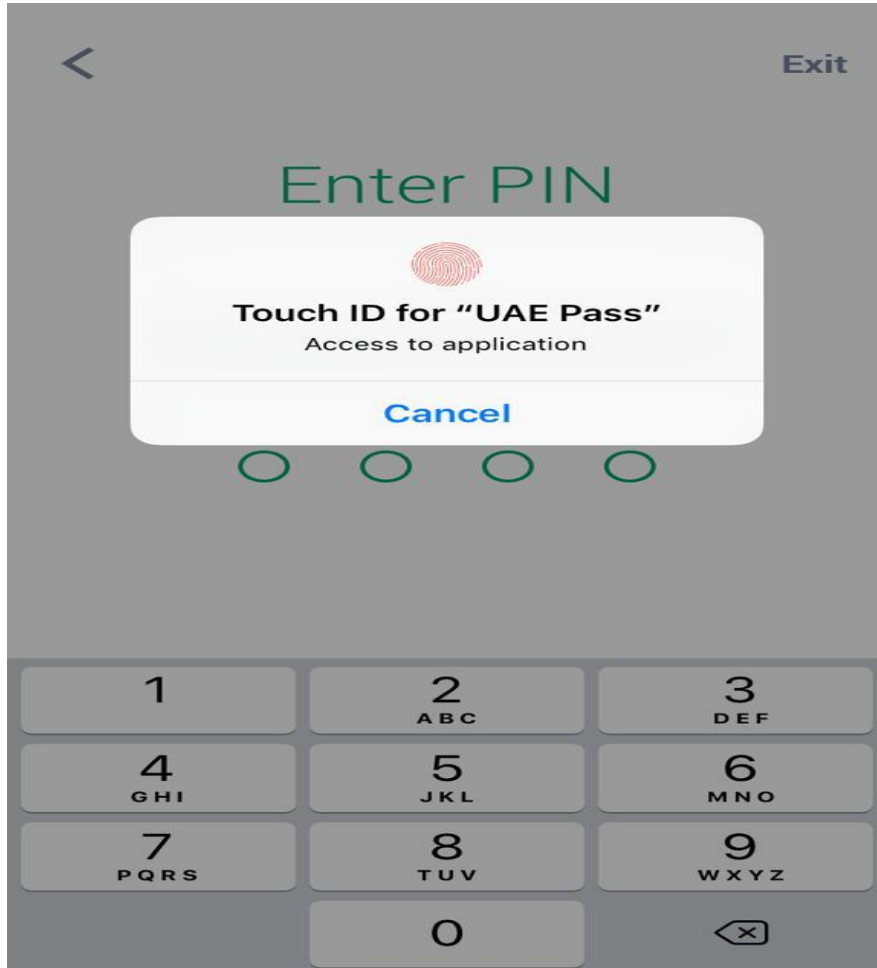

حكومة عجمان

Ajman Government

دائرة البلدية والتخطيط

Municipality & Planning Department

يرجى ادخال الرقم السري او البصمة للتاكيد ومن ثم الرجوع الى موقع الدائرة الالكتروني